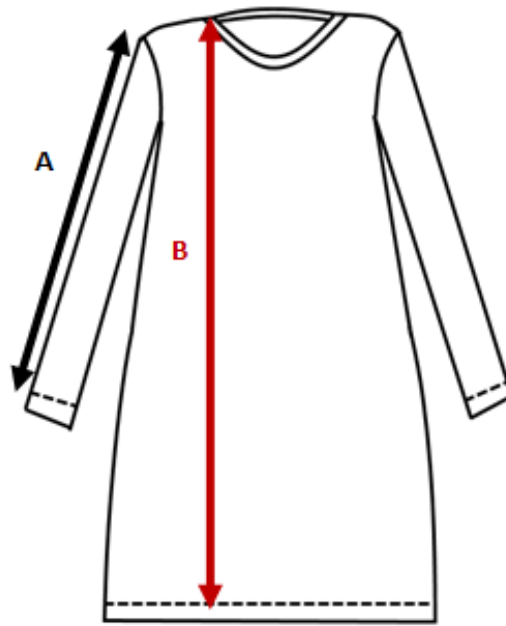

SHOR TISH.

— guía de tallas

vestido midi
medida en centímetros

	0m	0-3	3-6m	6-12m	12-24m	3a	4a	6a	8a	10a	12a
A					30	34	36	39	42	48	53
B					59	64.5	68	74	80	86	105