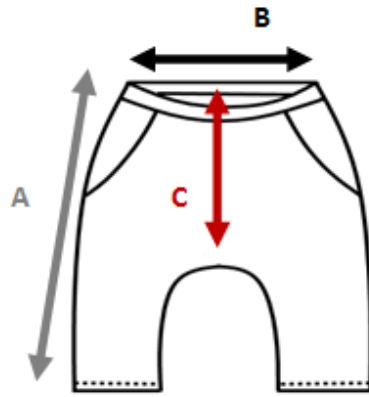

SHOR TISH.

— guía de tallas

pantalón corto harem

medida en centímetros

	0m	0-3	3-6m	6-12m	12-24m	3a	4a	6a	8a	10a	12a
A	14	15	16	17	20	24	26	28	30	33	36
B	40	43	45	48	51	52	53	54	58	60	64
C	12	14	16	18	20	21	22	24.5	26	27.5	29