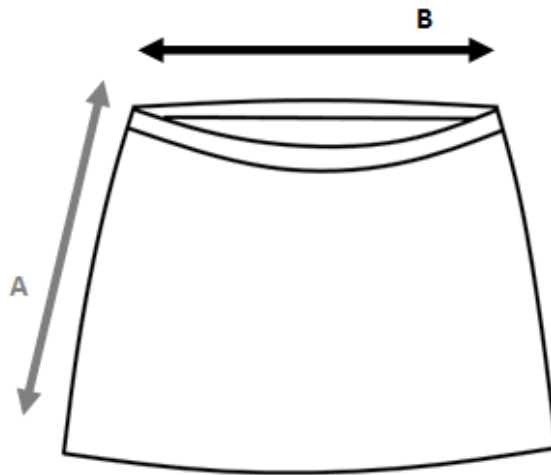

# SHOR TISH.

—guía de tallas

## falda

medida en centímetros

	0m	0-3	3-6m	6-12m	12-24m	3a	4a	6a	8a	10a	12a
A	15	16	18	20	22	23.5	25	28.5	30	33	35
B	40	43	45	48	51	52	53	54	58	60	62