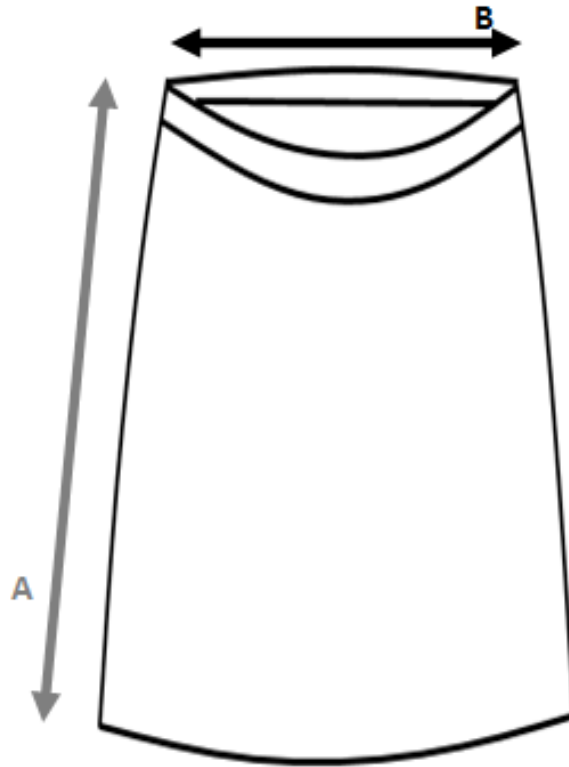

# SHOR TISH.

— guía de tallas

**falda midi**  
medida en centímetros

	12-24m	3a	4a	6a	8a	10a	12a
A	37.5	40	42	46	49	52	55
B	51	52	53	54	58	61	63