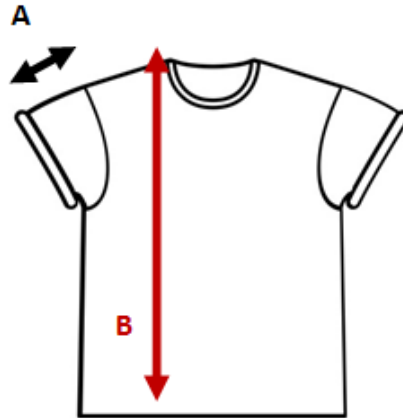

SHORTISH.

— guía de tallas

camiseta de manga corta

medida en centímetros

	0m	0-3	3-6m	6-12m	12-24m	3a	4a	6a	8a	10a	12a
A	3.5	4.5	5	8	9	10	10.5	12	13	14	16
B				34	37	39.5	42	46	50	58	65